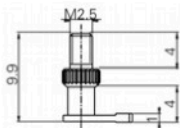

612 11 054

Porte-touche à 90°, Ø4 mm
 Messeinsatz-Halter 90°, Ø4 mm
 Insert holder 90°, Ø4 mm

TVA4

609 05 007

Porte-touche à tige Ø2 x 20 mm
 Messeinsatz-Halter mit Stift Ø 2 x 20 mm
 Insert holder with pin Ø2 x 20 mm

V-50.5

279 918002 001

Porte-touche M2.5, L=124 mm
 Messeinsatz-Halter M2.5, L=124 mm
 Measuring insert holder M2.5, L=124 mm

TA-MI-110

509 05 20 0077

Touche à bille en métal dur Ø2 mm, L=80 mm
 Messeinsatz mit Hartmetall-Kugel Ø2 mm, L=80 mm
 Measuring insert with tungst. carb. ball Ø2 mm, L=80 mm

V-50.4

279 918010 001

Touche hémisphérique M2,5
 Messeinsatz M2.5 mit kugelförmiger Messfläche
 Measuring insert M2,5 with ball contact

V-50.3

279 918008 001

Touche à pied M2.5
 L-förmiger Messeinsatz M2.5
 Corner insert M2.5

V-50.15

290 000911 005

Clé coudée pour vis à 6 pans intérieurs 2.5 mm
 Inbusschlüssel 2.5 mm
 Allen key 2.5 mm