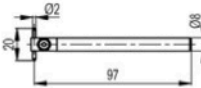

612 11 054

Porte-touche à 90°, Ø4 mm
 Messeinsatz-Halter 90°, Ø4 mm
 Insert holder 90°, Ø4 mm

TVA4

609 05 007

Porte-touche à tige Ø2 x 20 mm
 Messeinsatz-Halter mit Stift Ø 2 x 20 mm
 Insert holder with pin Ø2 x 20 mm

V-50.5

279 918002 001

Porte-touche M2.5, L=124 mm
 Messeinsatz-Halter M2.5, L=124 mm
 Measuring insert holder M2.5, L=124 mm

TA-MI-110

509 05 20 0077

Touche à bille en métal dur Ø2 mm, L=80 mm
 Messeinsatz mit Hartmetall-Kugel Ø2 mm, L=80 mm
 Measuring insert with tungst. carb. ball Ø2 mm, L=80 mm

V-50.4

279 918010 001

Touche hémisphérique M2,5
 Messeinsatz M2.5 mit kugelförmiger Messfläche
 Measuring insert M2,5 with ball contact

V-50.3

279 918008 001

Touche à pied M2.5
 L-förmiger Messeinsatz M2.5
 Corner insert M2.5

V-50.15

290 000911 005

Clé coudée pour vis à 6 pans intérieurs 2.5 mm
 Inbusschlüssel 2.5 mm
 Allen key 2.5 mm